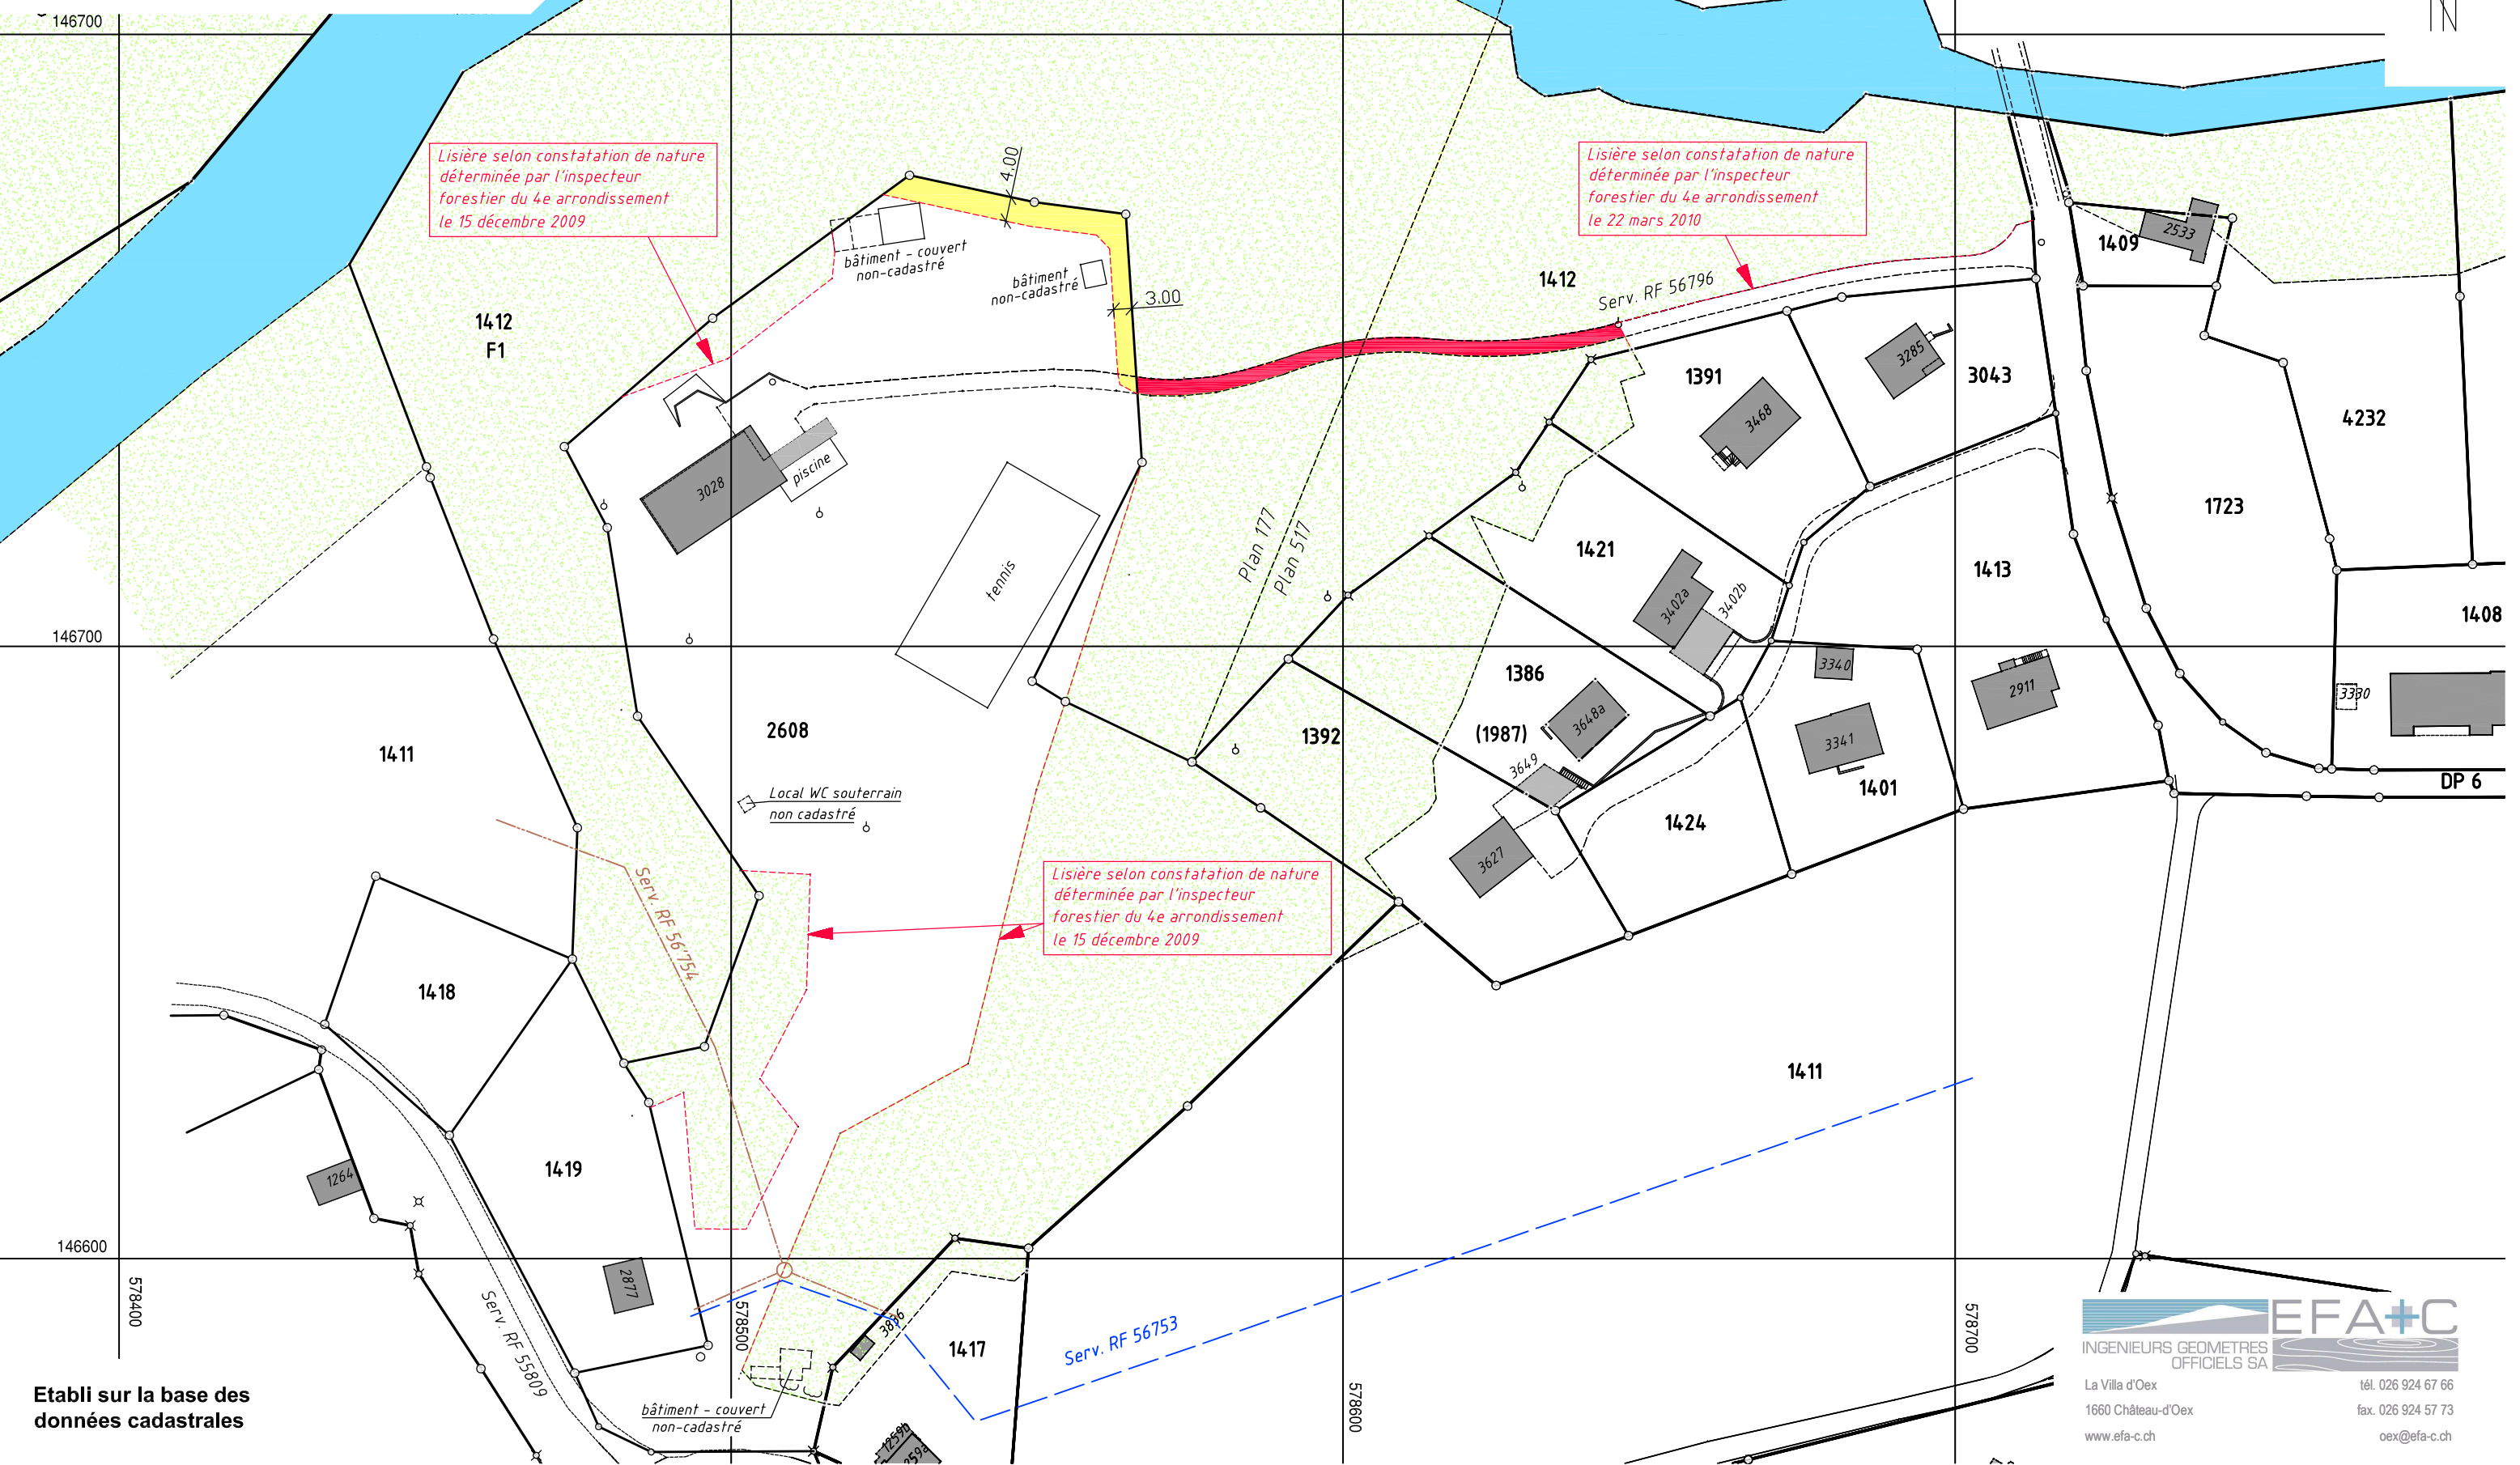

Commune de Château-d'Oex
PLAN DE DEFRICHEMENT
 Parcelle 1412, A la Tonnaz
 Propriété de la Commune de Château-d'Oex
 Echelle 1: 1000
 Château-d'Oex le 19 mai 2010

N° cl. 62929

Légende :

-  Forêt existante
-  Zone à défricher 200 m²
-  Exercice servitude RF 56'796
(mesure de compensation)

Etabli sur la base des données cadastrales