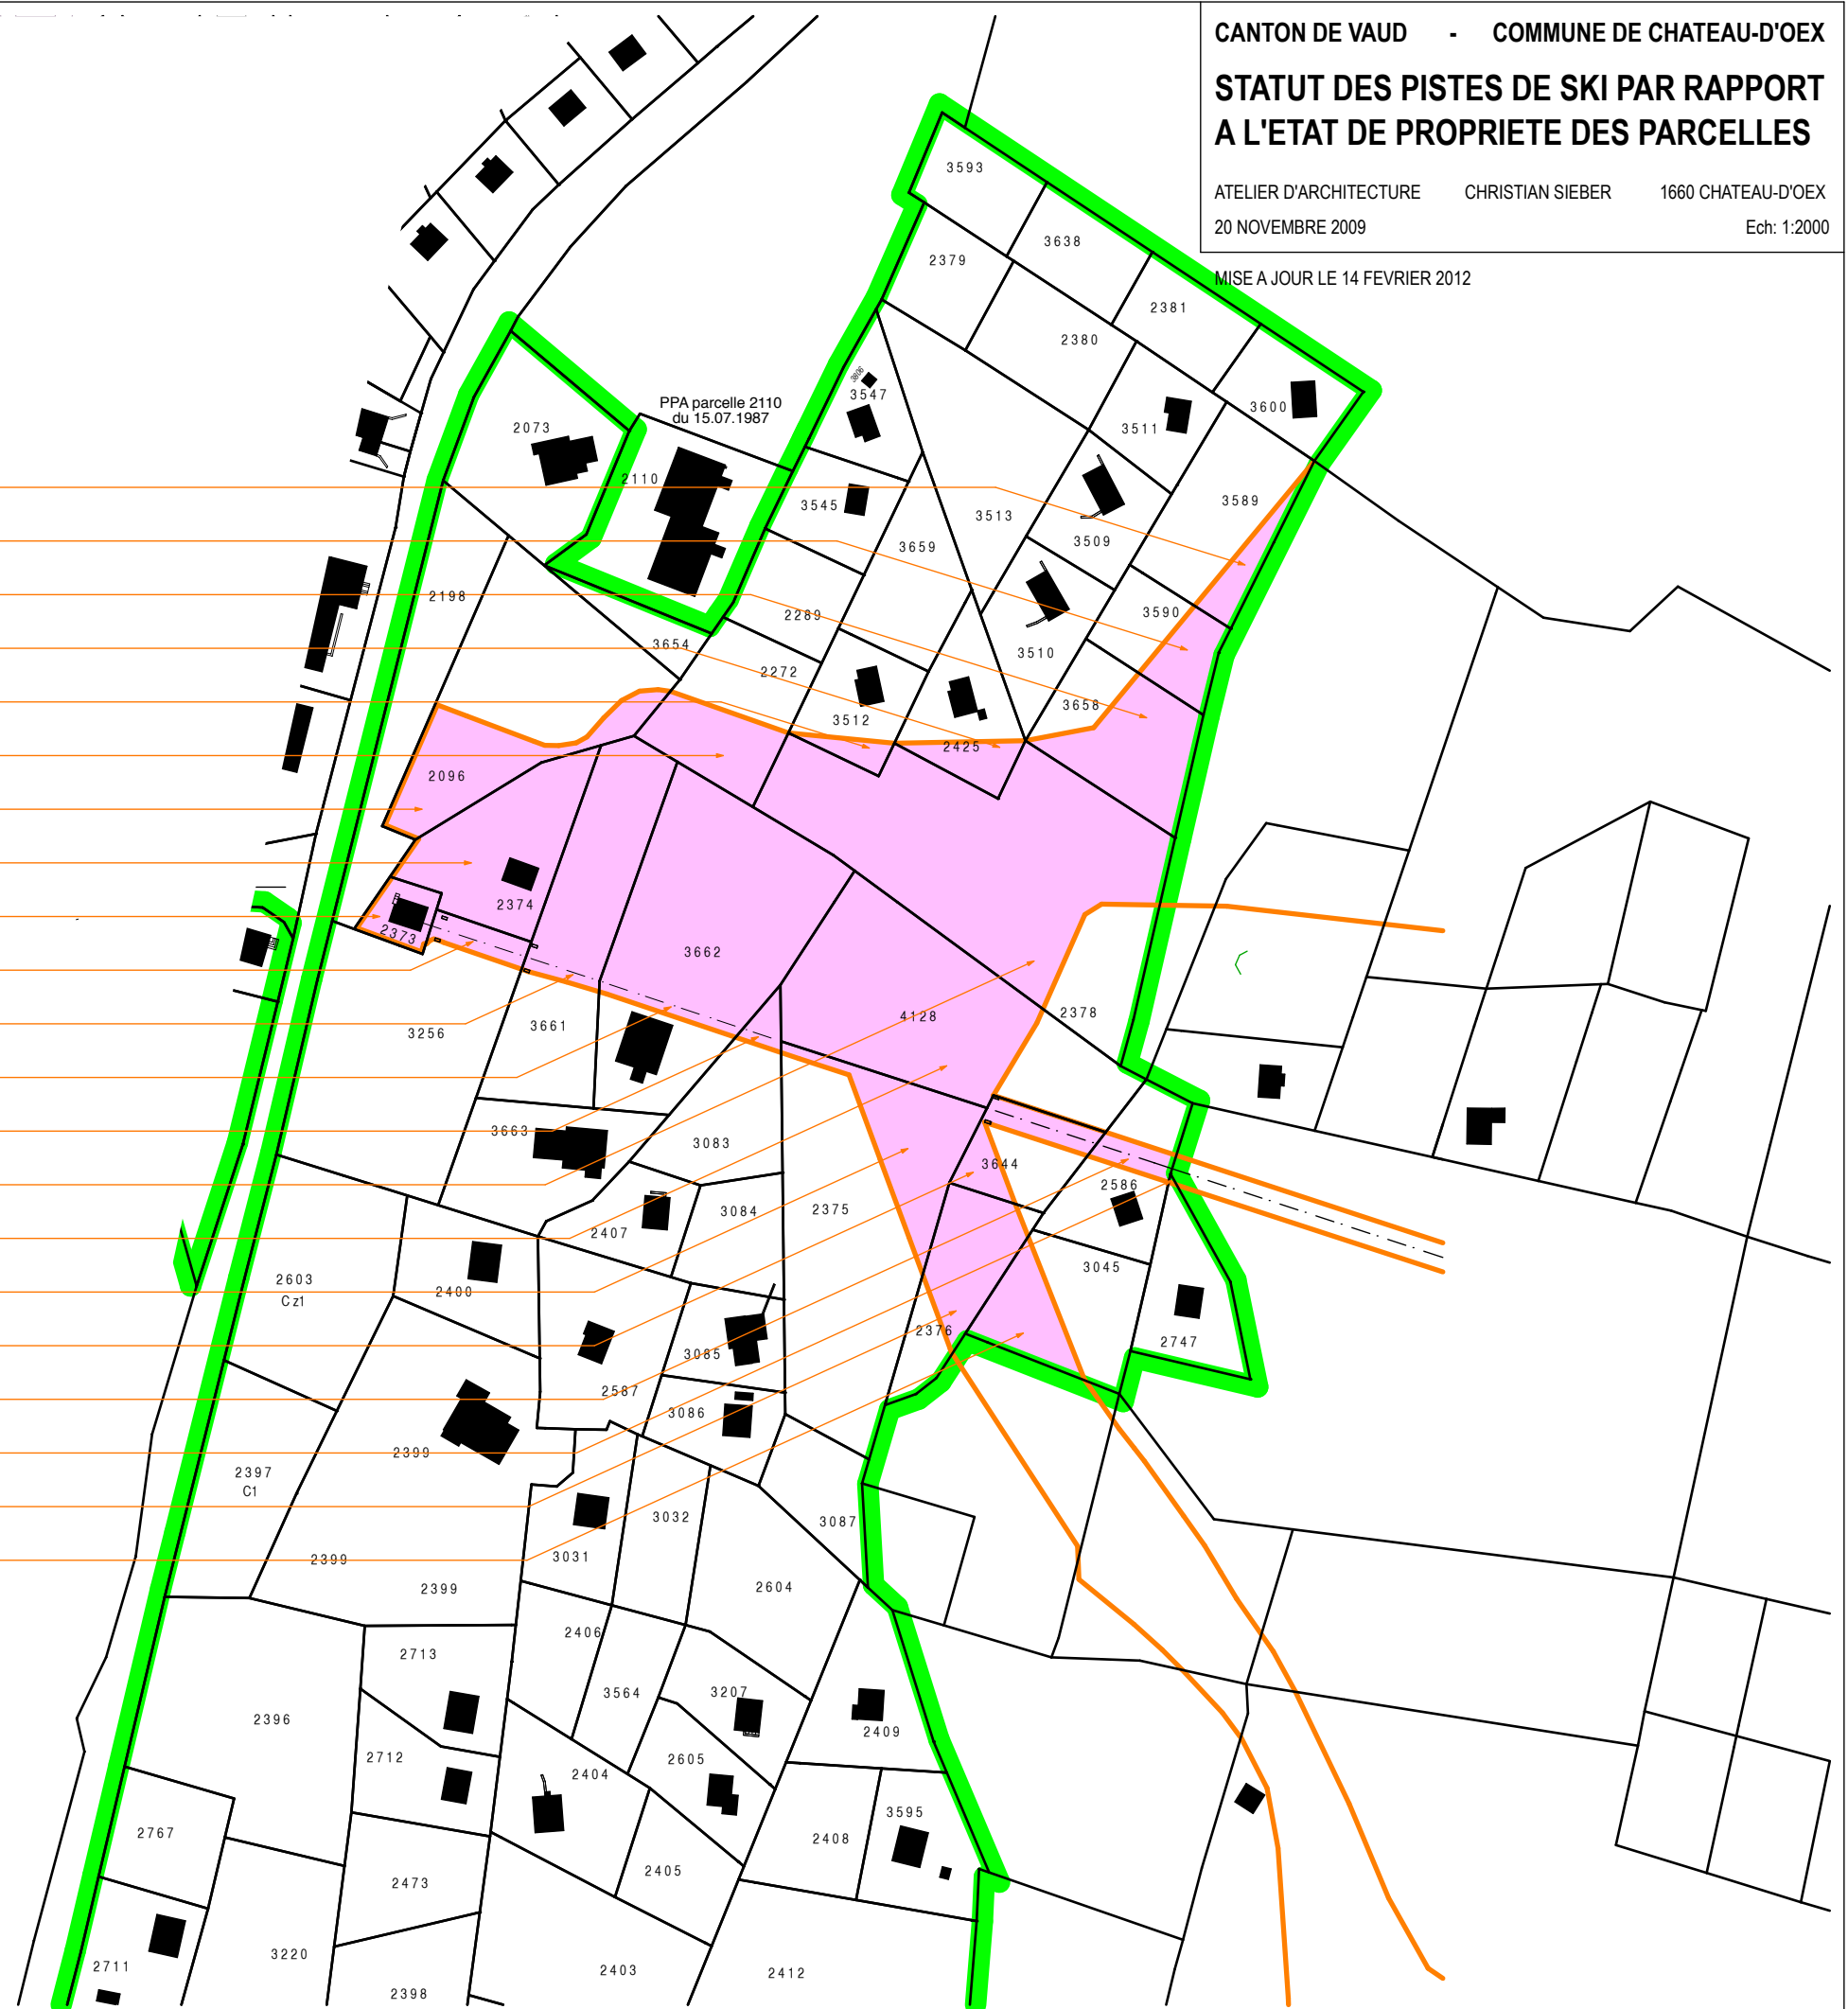

**STATUT DES PISTES DE SKI PAR RAPPORT
A L'ETAT DE PROPRIETE DES PARCELLES**

MISE A JOUR LE 14 FEVRIER 2012

- 3589 : Dubois Michel SERVITUDE N° 55905 + 55906
- 3590 : Bossy Charlotte. SERVITUDE N°55905 + 55906
- 3658 : Nicolier Daniel SERVITUDE N° 55905 + 55906
- 2425 : Ischi Markus et Sandra. SERVITUDE N° 55905 + 55906
- 3512 : Ischi Markus et Sandra. SERVITUDE N° 55905 + 55906
- 2272 : Ver Liefden Paul. SERVITUDE N° 55905 + 55906
- 2096 : Commune de Château-d'Oex SERVITUDE N° 55905
- 2374 : Télé Leysin. Col des Mosses - La Lécherette SA. SERVITUDE N° 55905 + 55906
- 2373 : Télé Leysin. Col des Mosses - La Lécherette SA. SERVITUDE N° 55905 + 55906
- 3256 : Commune de Château-d'Oex. SERVITUDE N° 55631 + 55906
- 3661 : Chappex Olivier. SERVITUDE N° 55631 + 55905 + 55906
- 3662 : Chappex Olivier. SERVITUDE N° 55631 + 55905 + 55906
- 3083 : Martin Monique. SERVITUDE N° 55631 + 55905 + 55906
- 2378 : Cherbuin François, Michel et Simone SERVITUDE N° 55905 + 55906
- 4128 : Télé Leysin. Col des Mosses - La Lécherette SA. SERVITUDE N° 55631 + 55905 + 55906
- 2375 : Paschoud Louis. SERVITUDE N° 55631 + 55905 + 55906
- 3644 : Télé Leysin. Col des Mosses - La Lécherette SA. SERVITUDE N° 55631 + 55906
- 2586 : Matthey-Henry Marcelle. SERVITUDE N° + 55631 + 55906
- 2747 : Rochat Georges et Riyad . SERVITUDE N° 55631
- 2376 : Télé Leysin. Col des Mosses - La Lécherette SA. SERVITUDE N° 55906
- 3045 : Rochat Georges et Riyad. SERVITUDE N° 55905 + 55906

SERVITUDES EN FAVEUR PARCELLE N° 2373 :

55905 = PASSAGE POUR SKIEURS		PERIMETRE DU P.P.A.
55906 = INTERDICTION DE REMONTE-PENTE		PISTE DE SKI ET REMONTEES MECANIQUES
55631 = CHARGE TELESKI	